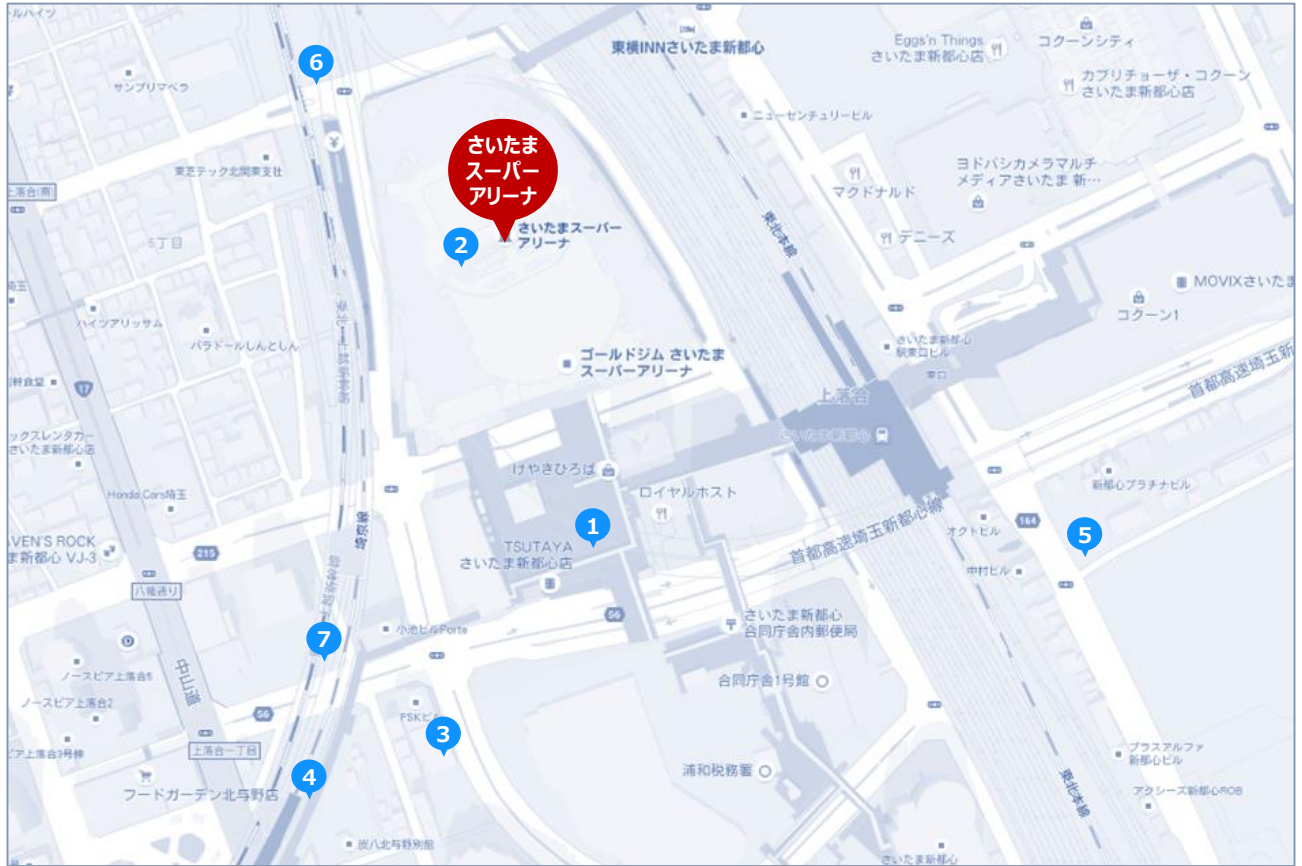

## 駐車場案内

### ① けやきひろば駐車場

全収容台数 290台 24時間営業  
 料金： 当日最大料金2,200円  
 (ただし0時～7時は最大料金適用外)  
 1時間 400円 以降30分毎 200円

### ② さいたまスーパーアリーナ駐車場

全収容台数 275台 7:00～24:00営業  
 料金： 当日最大料金2,200円  
 (ただし0時～7時は最大料金適用外)  
 1時間 400円 以降30分毎 200円

### ⑤ リパークさいたま新都心駅東口

全収容台数 13台 24時間営業  
 料金： 入庫後12時間以内 全日 2,400円  
 00:00～24:00 200円 20分